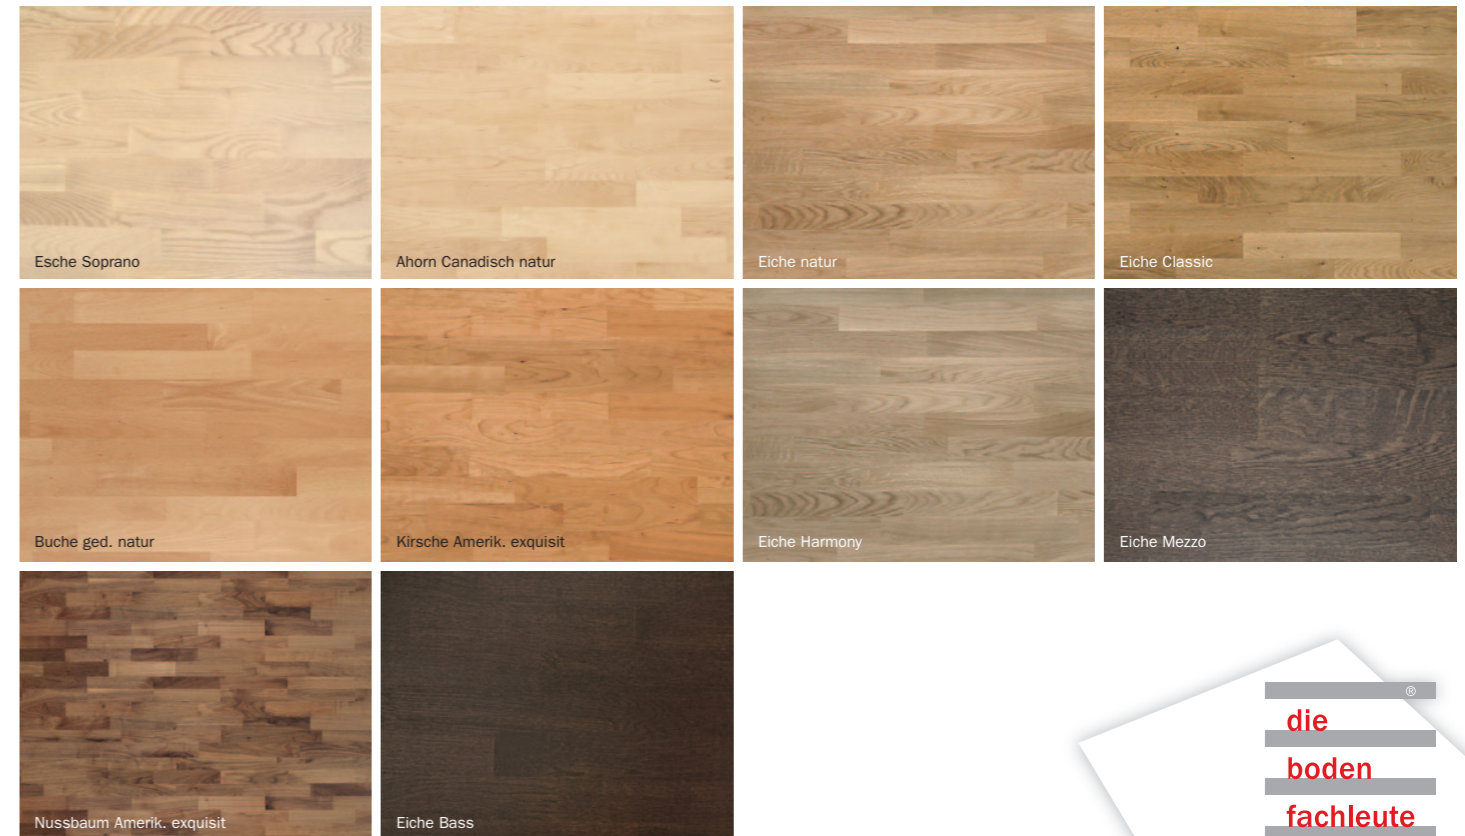

Räuchereiche Andante gebürstet, oxydativ natur geölt

Eiche Alamo geschliffen, historisch gebeizt

Eiche Stone geschliffen, geräuchert, steinfarben pigmentiert

Eiche Graphite gebürstet, dunkel mit weiss-silbrigem Schimmer

Eiche kaschmir

Buche gedämpft natur

Eiche natur

Robinie gedämpft original

Nussbaum gedämpft original

Eiche kerngeräuchert original

Abbildungen sind nicht farbecht

Esche Soprano