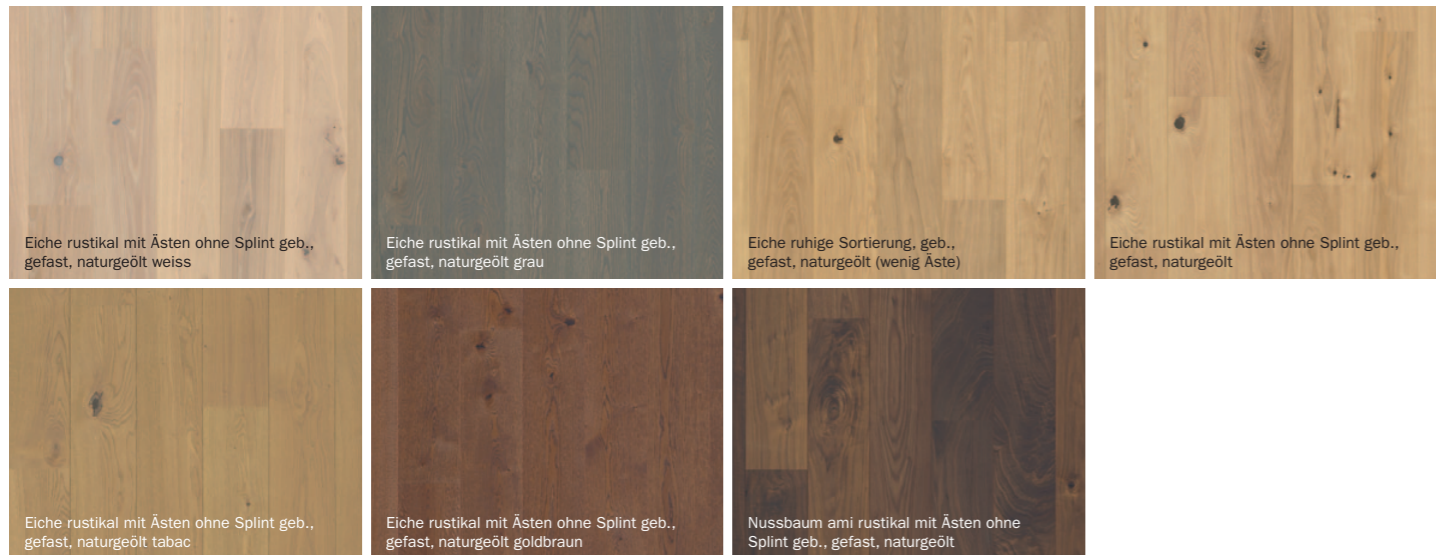

Eiche rustikal mit Ästen ohne Splint geb., gefast, naturgeölt weiss

Eiche rustikal mit Ästen ohne Splint geb., gefast, naturgeölt weiss

Eiche rustikal mit Ästen ohne Splint geb., gefast, naturgeölt grau

Eiche ruhige Sortierung, geb., gefast, naturgeölt (wenig Äste)

Eiche rustikal mit Ästen ohne Splint geb., gefast, naturgeölt

Abbildungen sind nicht farberbündlich

Eiche rustikal mit Ästen ohne Splint geb., gefast, naturgeölt tabac

Eiche rustikal mit Ästen ohne Splint geb., gefast, naturgeölt goldbraun

Nussbaum ami rustikal mit Ästen ohne Splint geb., gefast, naturgeölt