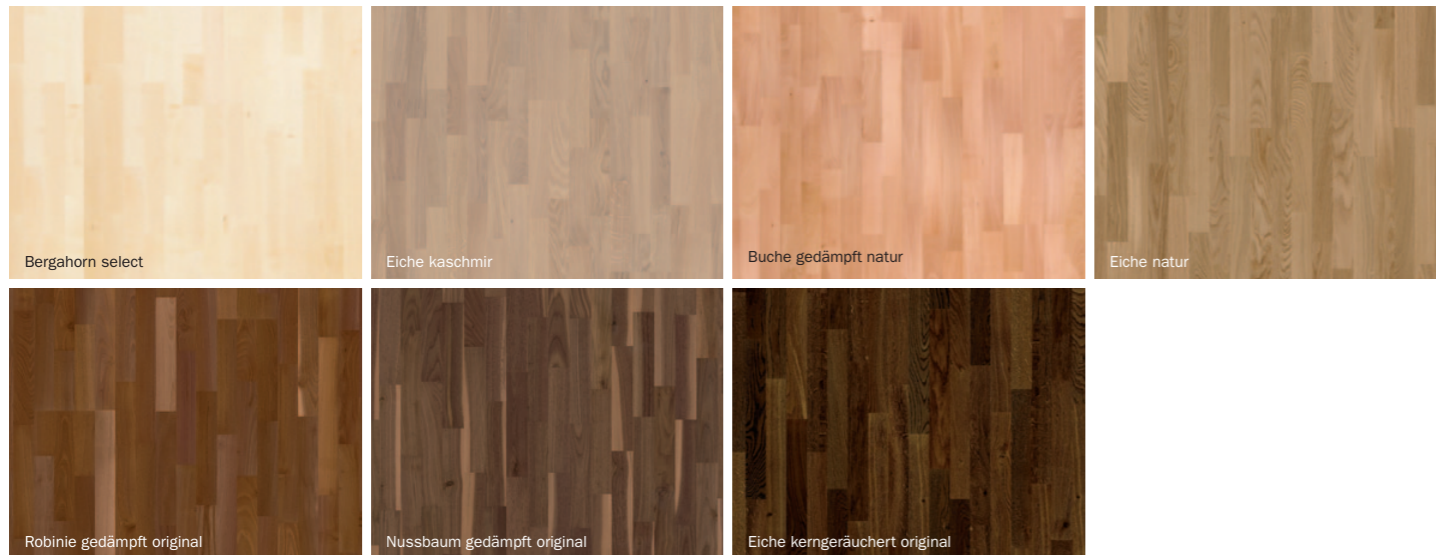

Räuchereiche Andante gebürstet, oxydativ natur geölt

Eiche Alamo geschliffen, historisch gebeizt

Eiche Stone geschliffen, geräuchert, steinfarben pigmentiert

Eiche Graphite gebürstet, dunkel mit weiss-silbrigem Schimmer

Eiche Beethoven Mezzo, gebürstet, natur geölt

Eiche Mozart Mezzo, gebürstet, natur geölt

Eiche Rustikal weiss geölt

Eiche Rustikal geraucht, weiss geölt

Eiche Rustikal natur geölt

Eiche Rustikal geraucht, natur geölt

Abbildungen sind nicht farbeverbindlich

TrioClick

3-Schicht Fertigparkett
1110 x 193 x 14 mm

Nussbaum gedämpft original

TrioWood III

3-Schicht Fertigparkett
2195 x 205 x 14 mm

Eiche natur

Bergahorn select

Eiche kaschmir

Buche gedämpft natur

Eiche natur

Robinie gedämpft original

Nussbaum gedämpft original

Eiche kerngeräuchert original

Abbildungen sind nicht farbecht

Esche Soprano