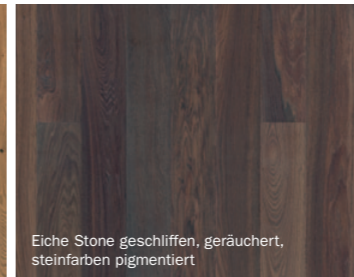

Eiche classic gebürstet, cappuccinobraun geölt

Abbildungen sind nicht farberbündlich

Eiche classic glatt, olivgrau geölt

Räuchereiche MIX gebürstet, geölt

Landlord Castle II

3-Schicht Fertigparkett
2200 x 209 x 14 mm

Räuchereiche Andante gebürstet, oxydativ natur geölt

Eiche Alamo geschliffen, historisch gebeizt

Eiche Stone geschliffen, geräuchert, steinfarben pigmentiert

Eiche Graphite gebürstet, dunkel mit weiss-silbrigem Schimmer