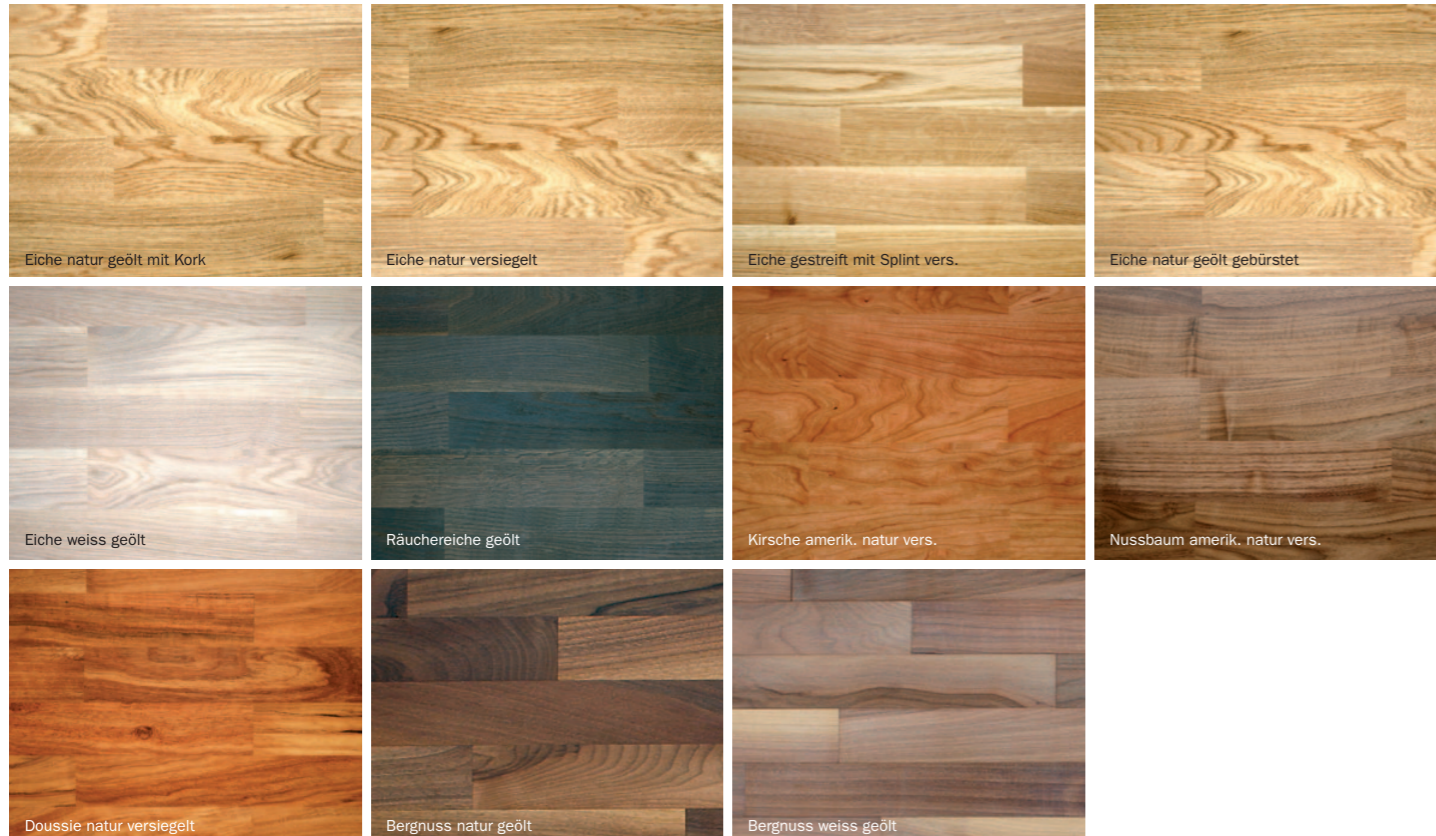

Eiche natur versiegelt

Abbildungen sind nicht farbecht