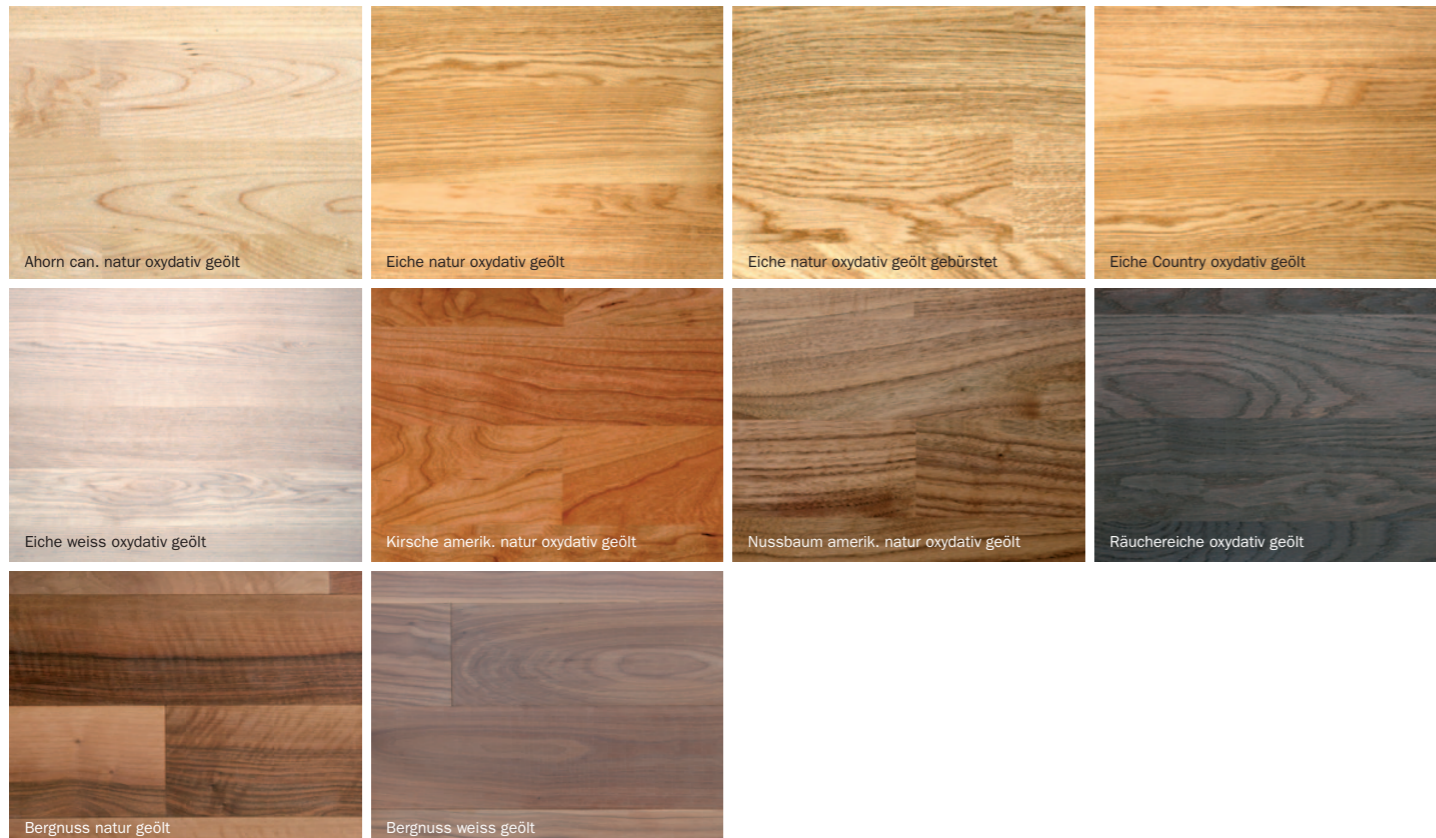

Nussbaum amerik. natur oxydativ geölt

Abbildungen sind nicht farberbindlich