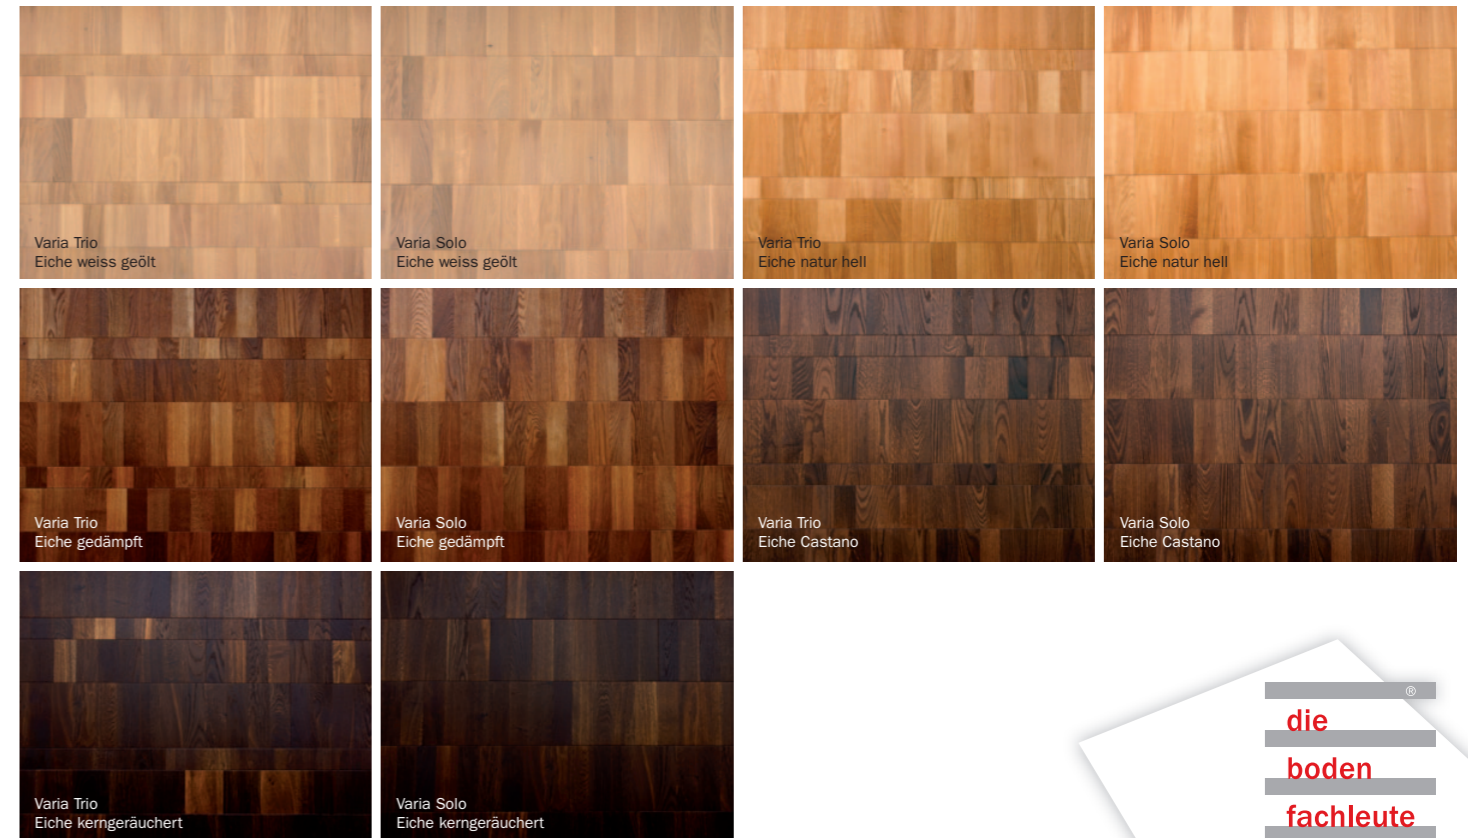

Nussbaum amerik. natur oxydativ geölt

Varia *Trio* / Varia *Solo*

2-Schicht Fertigparkett
Trio 1110 x 70/140/210 x 10.5 mm

2-Schicht Fertigparkett
Solo 1110 x 210 x 10.5 mm

Varia Solo
Eiche gedämpft

Abbildungen sind nicht farberbindlich

Abbildungen sind nicht farberbindlich

Profit **Line** Uno Style

2-Schicht 1-Stab Fertigparkett
1800 x 190 x 9.5 mm

Eiche rustikal mit Ästen ohne Splint geb., gefast, naturgeölt weiss

Profit **Line** Duo Style II

Eiche rustikal gebürstet, naturgeölt

Eiche rustikal gebürstet, naturgeölt tabac

Abbildungen sind nicht farberbündlich

Eiche rustikal gebürstet, naturgeölt goldbraun

Nussbaum amerik. gebürstet, naturgeölt

die
boden
fachleute

Räuchereiche Andante gebürstet, oxydativ natur geölt

Eiche Alamo geschliffen, historisch gebeizt

Eiche Stone geschliffen, geräuchert, steinfarben pigmentiert

Eiche Graphite gebürstet, dunkel mit weiss-silbrigem Schimmer